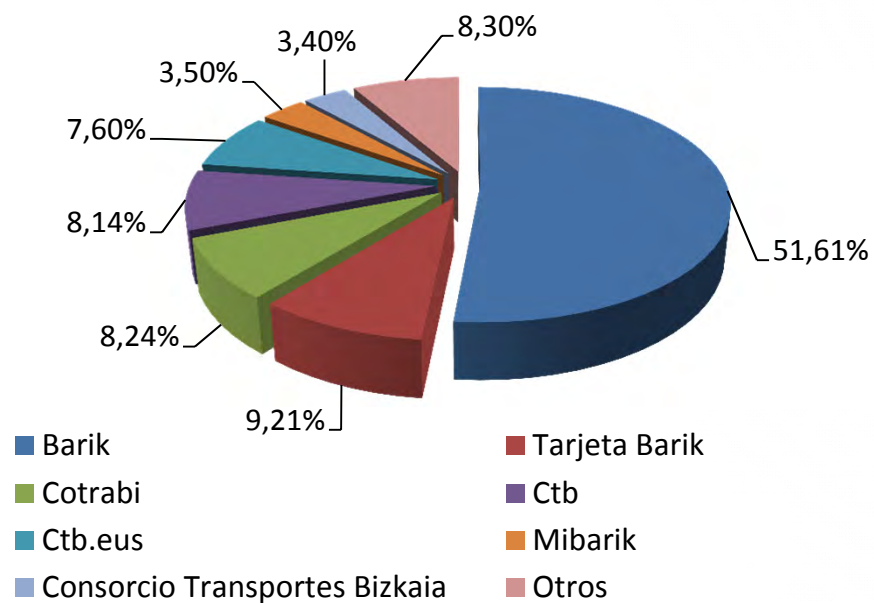

CANALES DE ACCESO

	%
Enlace resultado de búsqueda	62,10
Directo	26,54
Redes Sociales	11,09
Links en otras páginas	0,25
Otros	0,02

Búsquedas más frecuentes