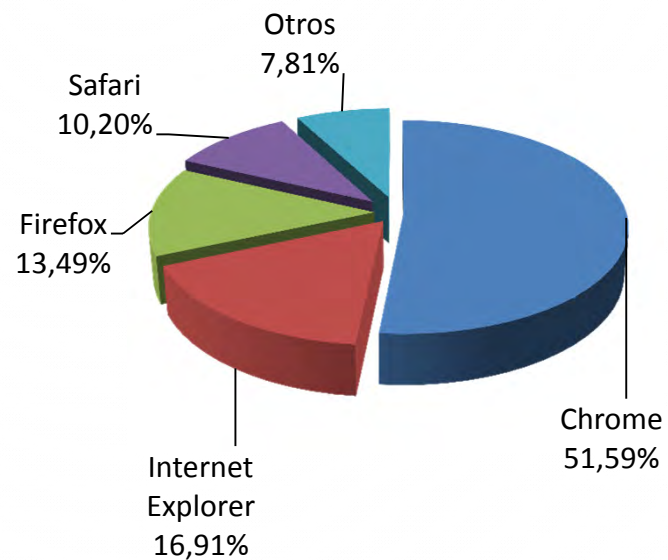

Posicionamiento Web

www.ctb.eus

Bizkaiko Garraio Partzuergoa
Consortio de Transportes de Bizkaia

ACCESOS DURANTE 2015

| SESIONES | USUARIOS | NÚMERO PÁGINAS VISITADAS |
|----------|----------|--------------------------|
| 89.092 | 61.057 | 292.656 |

| PÁGINAS / SESIÓN | DURACIÓN MEDIA DE LA SESIÓN |
|------------------|-----------------------------|
| 3,28 | 00:02:49 |

ORIGEN ACCESOS A LA PÁGINA WEB

| Ciudad | % |
|-----------|-------|
| Bilbao | 51,83 |
| Madrid | 10,46 |
| Barcelona | 8,42 |
| Areeta | 3,34 |
| Leioa | 2,35 |
| Durango | 2,26 |
| Donostia | 2,21 |
| Basauri | 2,19 |
| Otros | 16,94 |

ORIGEN DE ACCESO

| | % |
|-----------|-------|
| Ordenador | 62,78 |
| Móvil | 31,06 |
| Tablet | 6,16 |

Sistemas Operativos

Navegador

CANALES DE ACCESO

| | % |
|------------------------------|-------|
| Enlace resultado de búsqueda | 62,10 |
| Directo | 26,54 |
| Redes Sociales | 11,09 |
| Links en otras páginas | 0,25 |
| Otros | 0,02 |