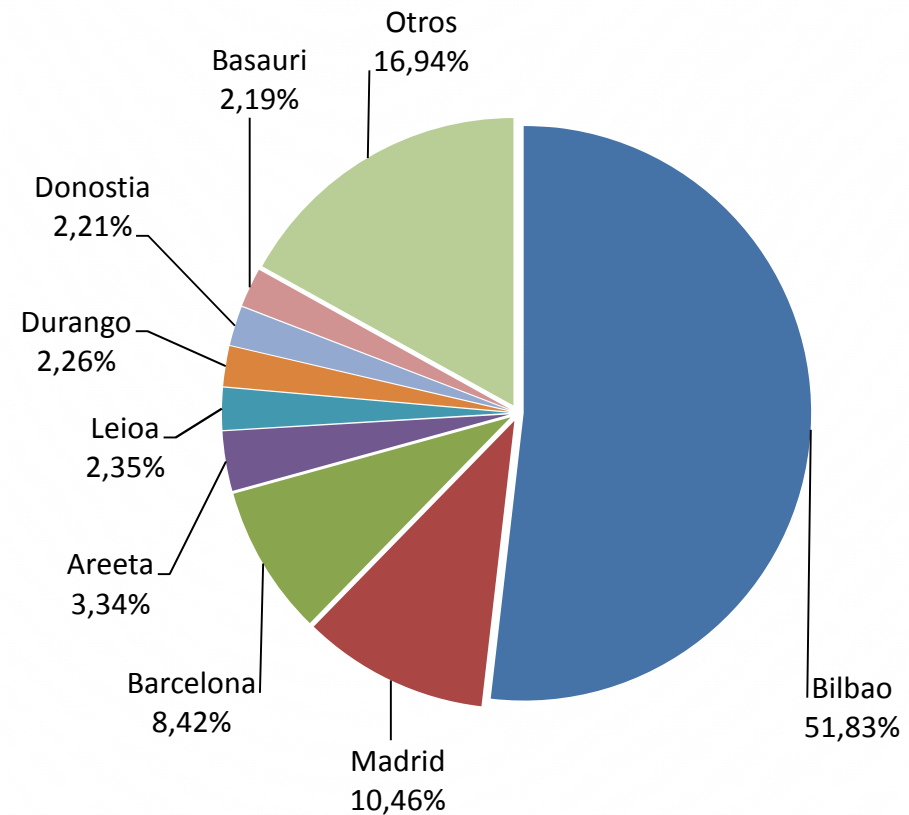

Posicionamiento Web

www.ctb.eus

Bizkaiko Garraio Partzuergoa
Consortio de Transportes de Bizkaia

ACCESOS DURANTE 2015

| SESIONES | USUARIOS | NÚMERO PÁGINAS VISITADAS |
|----------|----------|--------------------------|
| 89.092 | 61.057 | 292.656 |

| PÁGINAS / SESIÓN | DURACIÓN MEDIA DE LA SESIÓN |
|------------------|-----------------------------|
| 3,28 | 00:02:49 |

ORIGEN ACCESOS A LA PÁGINA WEB

| Ciudad | % |
|-----------|-------|
| Bilbao | 51,83 |
| Madrid | 10,46 |
| Barcelona | 8,42 |
| Areeta | 3,34 |
| Leioa | 2,35 |
| Durango | 2,26 |
| Donostia | 2,21 |
| Basauri | 2,19 |
| Otros | 16,94 |