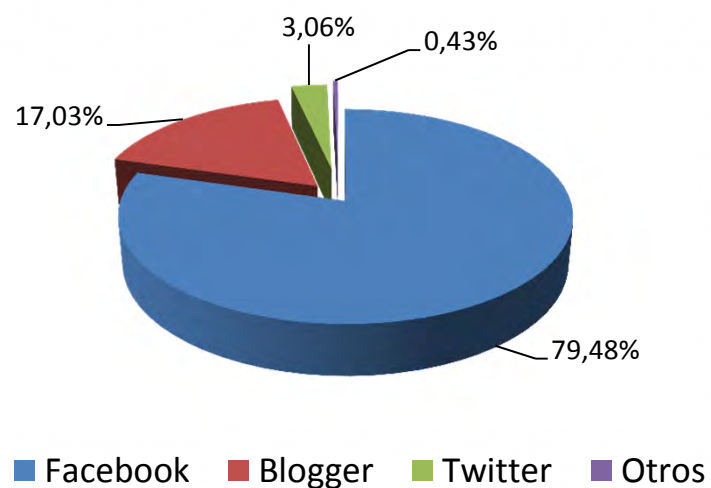

Redes Sociales