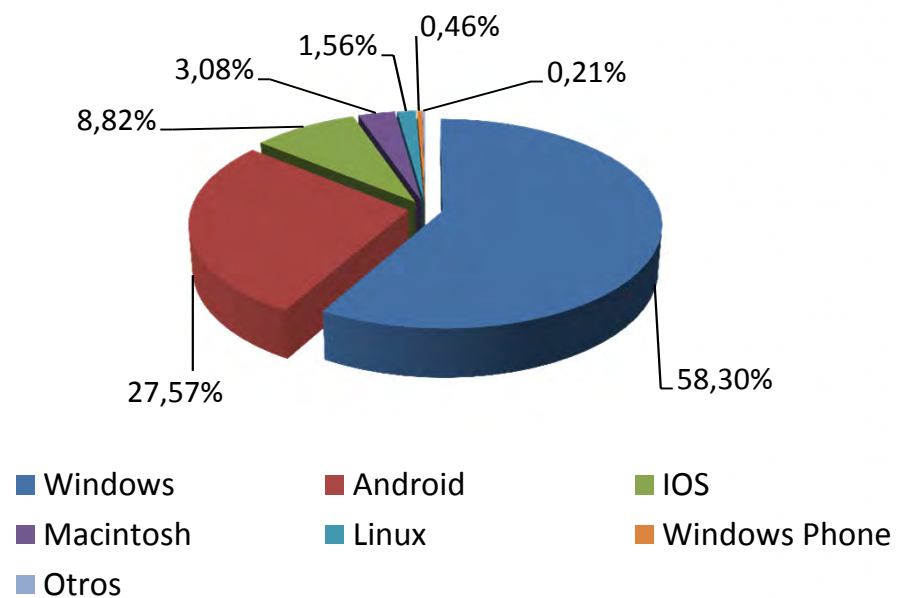

Posicionamiento Web

www.ctb.eus

Bizkaiko Garraio Partzuergoa
Consortio de Transportes de Bizkaia

ACCESOS DURANTE 2015

| SESIONES | USUARIOS | NÚMERO PÁGINAS VISITADAS |
|----------|----------|--------------------------|
| 89.092 | 61.057 | 292.656 |

| PÁGINAS / SESIÓN | DURACIÓN MEDIA DE LA SESIÓN |
|------------------|-----------------------------|
| 3,28 | 00:02:49 |

ORIGEN ACCESOS A LA PÁGINA WEB

| Ciudad | % |
|-----------|-------|
| Bilbao | 51,83 |
| Madrid | 10,46 |
| Barcelona | 8,42 |
| Areeta | 3,34 |
| Leioa | 2,35 |
| Durango | 2,26 |
| Donostia | 2,21 |
| Basauri | 2,19 |
| Otros | 16,94 |

ORIGEN DE ACCESO

| | % |
|-----------|-------|
| Ordenador | 62,78 |
| Móvil | 31,06 |
| Tablet | 6,16 |

Sistemas Operativos

Navegador

CANALES DE ACCESO

| | % |
|------------------------------|-------|
| Enlace resultado de búsqueda | 62,10 |
| Directo | 26,54 |
| Redes Sociales | 11,09 |
| Links en otras páginas | 0,25 |
| Otros | 0,02 |